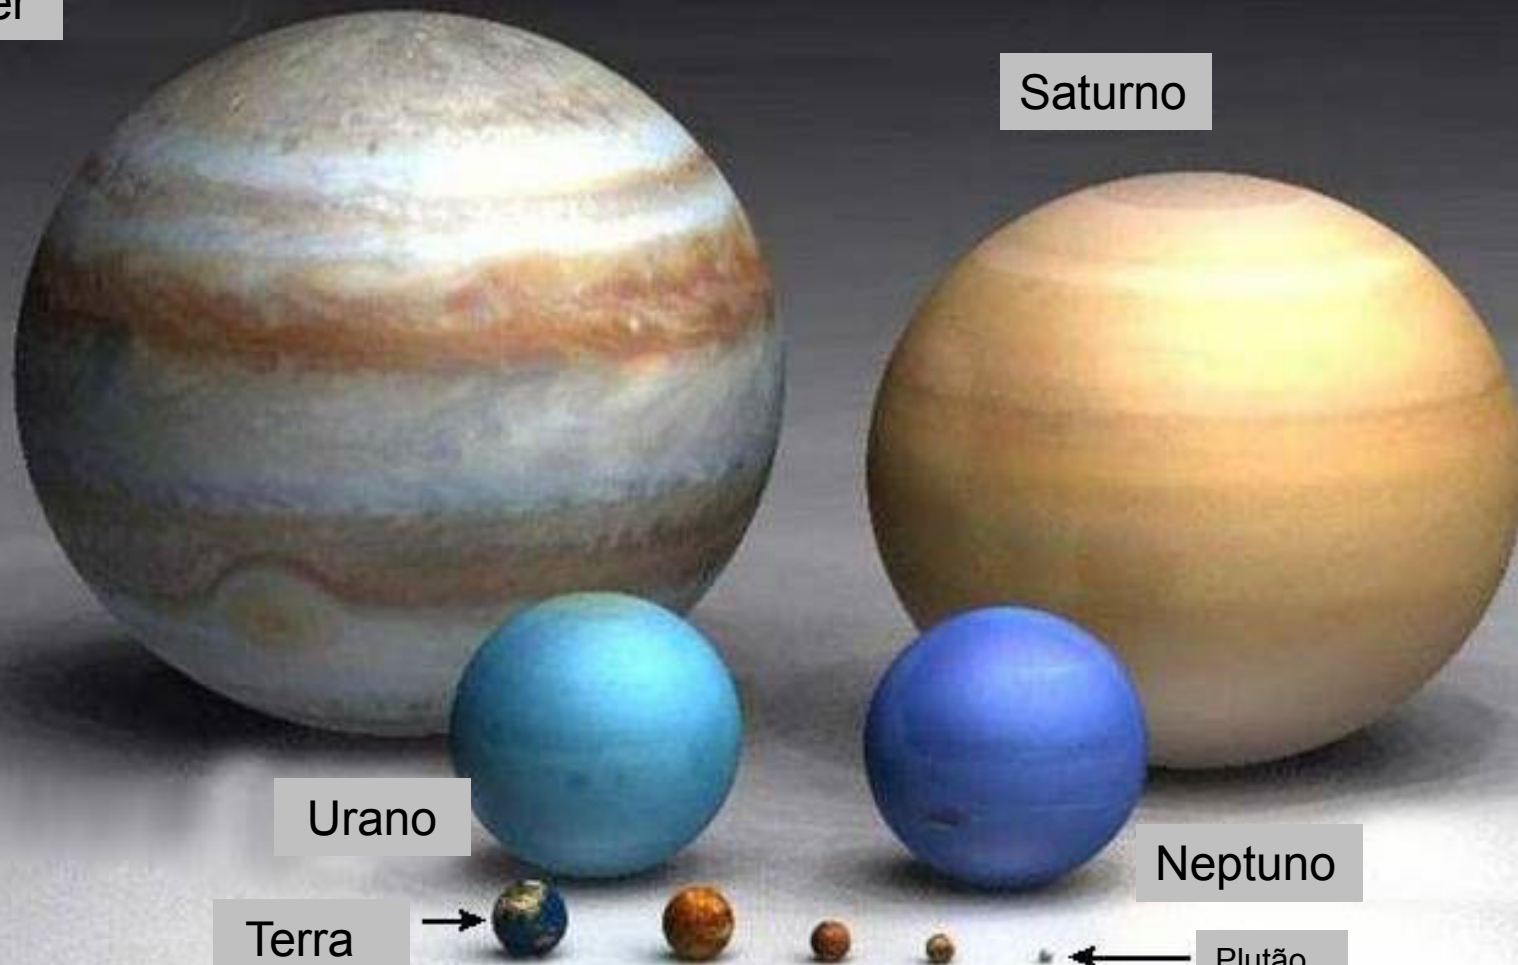

M Marte

M Mercúrio

Pl Plutão

Júpiter

Saturno

Urano

Neptuno

Terra

Plutão